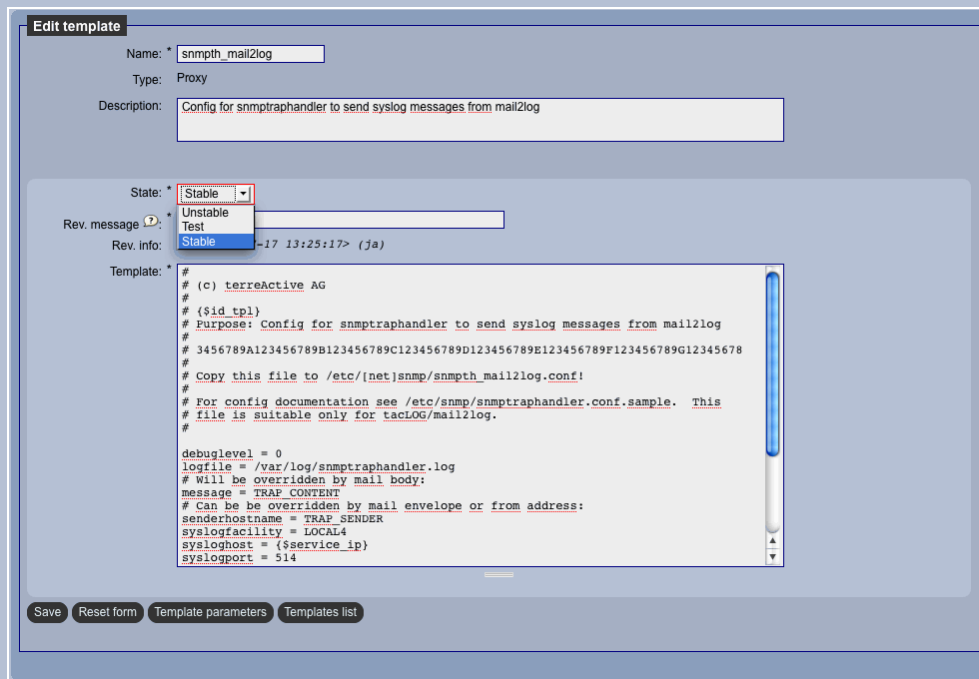

Web-Editor: Alle relevanten Konfigurationsdateien können direkt über den Web-Browser bearbeitet und Profilen zugeordnet werden.

Zentrale Administration

System-Gruppen können einfach definiert und bearbeitet werden. Somit ist eine Unterteilung in verschiedene Gruppen wie zum Beispiel Engineering, Systemtest und Produktion möglich.

Abbildung 2: Systemkonfiguration durch Zuweisung von Vorlagen

Web Editor

Die tacLOG Konfigurationsdateien können über den Web-Browser komfortabel editiert werden. Die Konfigurationen werden einzelnen Profilen zugewiesen, somit können Änderungen über mehrere Systeme durchgeführt und getestet werden. Dank der Versionsverwaltung kann jederzeit zu einer gewünschten Version gewechselt werden.

Abbildung 3: Versionsübersicht

Abbildung 4: Webeditor

Über terreActive AG

terreActive ist Ihr Vertrauenspartner für umfassende und nachhaltige IT-Sicherheit.

terreActive ist ein unabhängiges Schweizer Unternehmen, das 1996 gegründet wurde und sich seither auf IT-Sicherheit spezialisiert hat. Dabei beschäftigen sich die 27 Mitarbeiter, hauptsächlich Ingenieure, mit Beratung, Integration und Betrieb von sicherheitsrelevanten Informatik-Systemen. Als Managed-Security-Service-Provider kann terreActive auch Ihre Sicherheit rund um die Uhr garantieren.