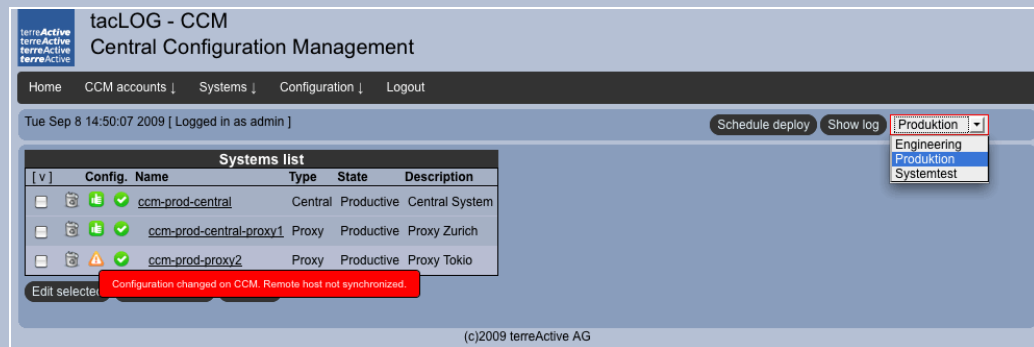

Web-Editor: Alle relevanten Konfigurationsdateien können direkt über den Web-Browser bearbeitet und Profilen zugeordnet werden.

Zentrale Administration

System-Gruppen können einfach definiert und bearbeitet werden. Somit ist eine Unterteilung in verschiedene Gruppen wie zum Beispiel Engineering, Systemtest und Produktion möglich.

Die Administratoren Gruppen und Rechte werden Zentral definiert und zugeteilt. Konfigurationen können auf alle gewünschten Systeme automatisiert verteilt und aktiviert werden.

Abbildung 1: Verwaltung von Systemgruppen und Konfigurationsverteilung

Abbildung 2: Systemkonfiguration durch Zuweisung von Vorlagen

Web Editor

Die tacLOG Konfigurationsdateien können über den Web-Browser komfortabel editiert werden. Die Konfigurationen werden einzelnen Profilen zugewiesen, somit können Änderungen über mehrere Systeme durchgeführt und getestet werden. Dank der Versionsverwaltung kann jederzeit zu einer gewünschten Version gewechselt werden.