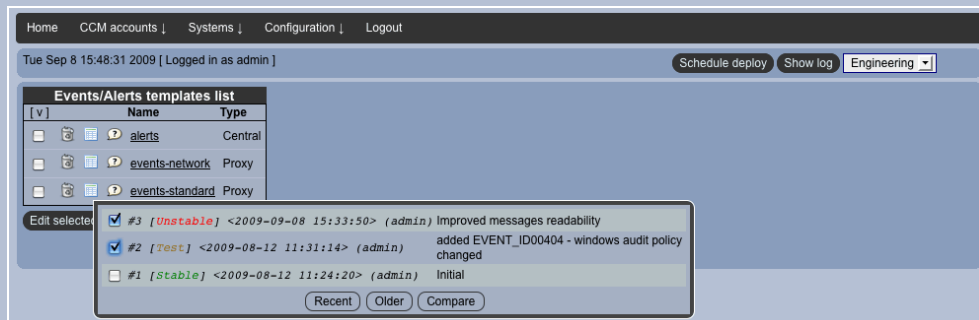

Web-Editor: Alle relevanten Konfigurationsdateien können direkt über den Web-Browser bearbeitet und Profilen zugeordnet werden.

Zentrale Administration

System-Gruppen können einfach definiert und bearbeitet werden. Somit ist eine Unterteilung in verschiedene Gruppen wie zum Beispiel Engineering, Systemtest und Produktion möglich.

Die Administratoren Gruppen und Rechte werden Zentral definiert und zugeteilt. Konfigurationen können auf alle gewünschten Systeme automatisiert verteilt und aktiviert werden.

Abbildung 1: Verwaltung von Systemgruppen und Konfigurationsverteilung

Abbildung 2: Systemkonfiguration durch Zuweisung von Vorlagen

Web Editor

Die tacLOG Konfigurationsdateien können über den Web-Browser komfortabel editiert werden. Die Konfigurationen werden einzelnen Profilen zugewiesen, somit können Änderungen über mehrere Systeme durchgeführt und getestet werden. Dank der Versionsverwaltung kann jederzeit zu einer gewünschten Version gewechselt werden.