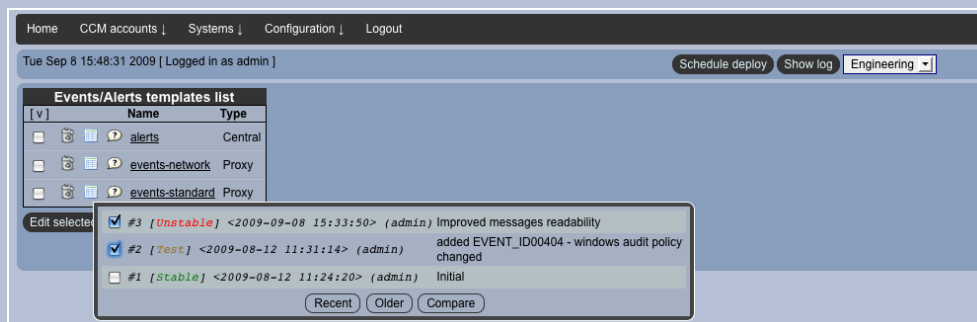

### Zentrale Administration

System-Gruppen können einfach definiert und bearbeitet werden. Somit ist eine Unterteilung in verschiedene Gruppen wie zum Beispiel Engineering, Systemtest und Produktion möglich.

Abbildung 2: Systemkonfiguration durch Zuweisung von Vorlagen

## Web Editor

Die tacLOG Konfigurationsdateien können über den Web-Browser komfortabel editiert werden. Die Konfigurationen werden einzelnen Profilen zugewiesen, somit können Änderungen über mehrere Systeme durchgeführt und getestet werden. Dank der Versionsverwaltung kann jederzeit zu einer gewünschten Version gewechselt werden.

Abbildung 3: Versionsübersicht

Abbildung 4: Webeditor