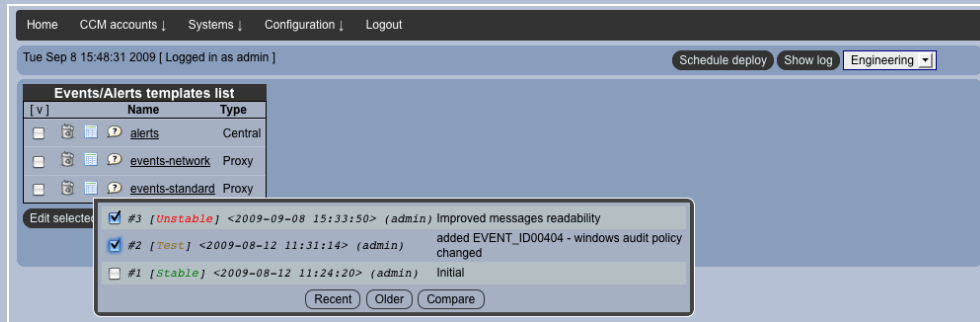

Web-Editor: Alle relevanten Konfigurationsdateien können direkt über den Web-Browser bearbeitet und Profilen zugeordnet werden.

Zentrale Administration

System-Gruppen können einfach definiert und bearbeitet werden. Somit ist eine Unterteilung in verschiedene Gruppen wie zum Beispiel Engineering, Systemtest und Produktion möglich.

Die Administratoren Gruppen und Rechte werden Zentral definiert und zugeteilt. Konfigurationen können auf alle gewünschten Systeme automatisiert verteilt und aktiviert werden.

Abbildung 1: Verwaltung von Systemgruppen und Konfigurationsverteilung

Abbildung 2: Systemkonfiguration durch Zuweisung von Vorlagen

Web Editor

Die tacLOG Konfigurationsdateien können über den Web-Browser komfortabel editiert werden. Die Konfigurationen werden einzelnen Profilen zugewiesen, somit können Änderungen über mehrere Systeme durchgeführt und getestet werden. Dank der Versionsverwaltung kann jederzeit zu einer gewünschten Version gewechselt werden.