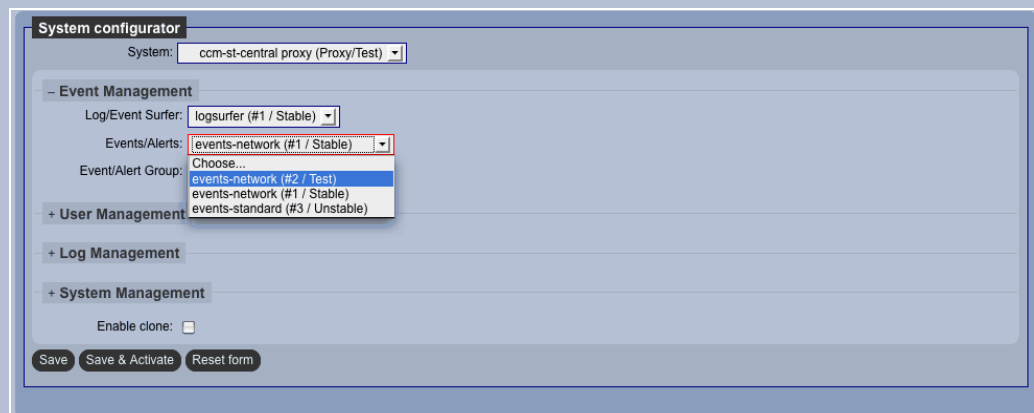

### Zentrale Administration

System-Gruppen können einfach definiert und bearbeitet werden. Somit ist eine Unterteilung in verschiedene Gruppen wie zum Beispiel Engineering, Systemtest und Produktion möglich.

Die Administratoren Gruppen und Rechte werden Zentral definiert und zugeteilt.

Konfigurationen können auf alle gewünschten Systeme automatisiert verteilt und aktiviert werden.

Abbildung 1: Verwaltung von Systemgruppen und Konfigurationsverteilung

Abbildung 2: Systemkonfiguration durch Zuweisung von Vorlagen