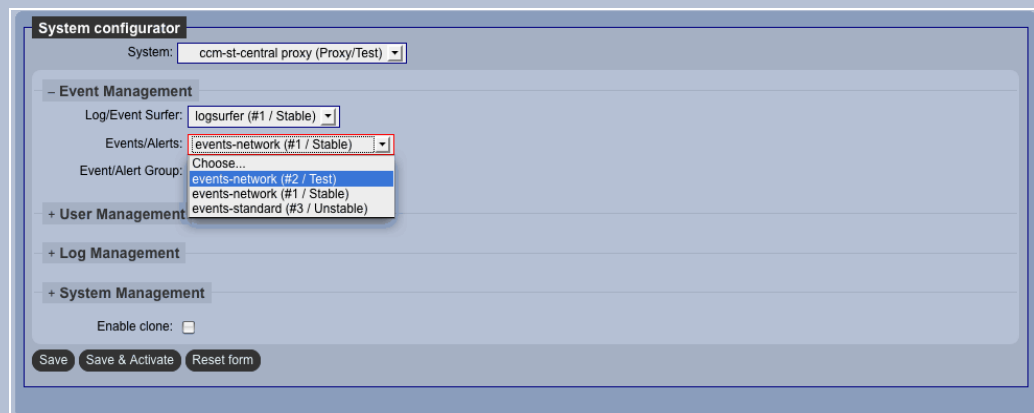

Web-Editor: Alle relevanten Konfigurationsdateien können direkt über den Web-Browser bearbeitet und Profilen zugeordnet werden.

Zentrale Administration

System-Gruppen können einfach definiert und bearbeitet werden. Somit ist eine Unterteilung in verschiedene Gruppen wie zum Beispiel Engineering, Systemtest und Produktion möglich.

Die Administratoren Gruppen und Rechte werden Zentral definiert und zugeteilt. Konfigurationen können auf alle gewünschten Systeme automatisiert verteilt und aktiviert werden.

Abbildung 1: Verwaltung von Systemgruppen und Konfigurationsverteilung

Abbildung 2: Systemkonfiguration durch Zuweisung von Vorlagen

Web Editor

Die tacLOG Konfigurationsdateien können über den Web-Browser komfortabel editiert werden. Die Konfigurationen werden einzelnen Profilen zugewiesen, somit können Änderungen über mehrere Systeme durchgeführt und getestet werden. Dank der Versionsverwaltung kann jederzeit zu einer gewünschten Version gewechselt werden.