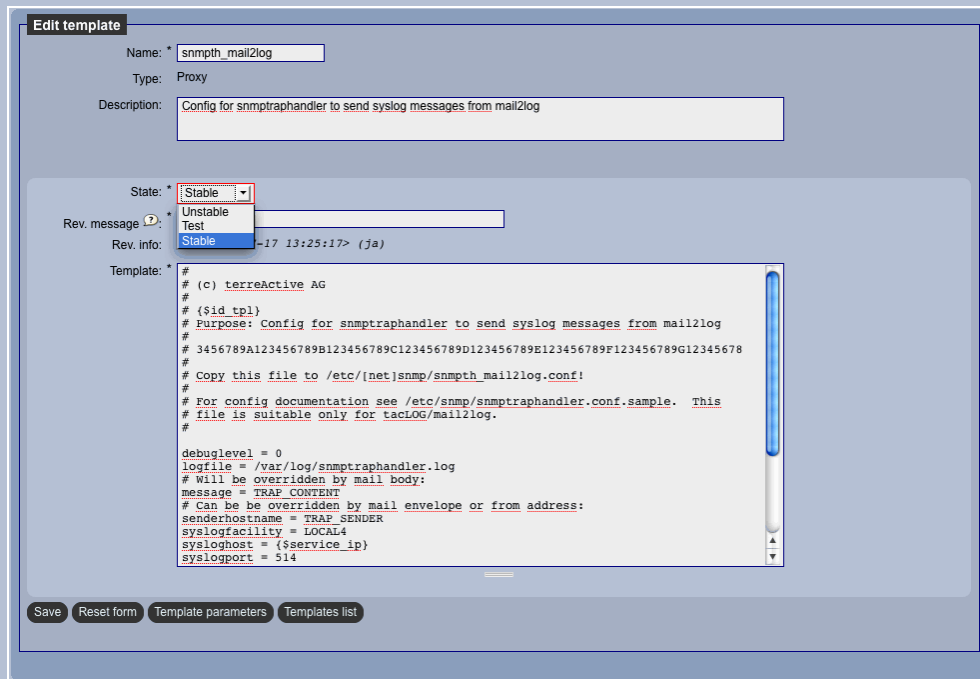

Web-Editor: Alle relevanten Konfigurationsdateien können direkt über den Web-Browser bearbeitet und Profilen zugeordnet werden.

Zentrale Administration

System-Gruppen können einfach definiert und bearbeitet werden. Somit ist eine Unterteilung in verschiedene Gruppen wie zum Beispiel Engineering, Systemtest und Produktion möglich.

Abbildung 2: Systemkonfiguration durch Zuweisung von Vorlagen

Web Editor

Die tacLOG Konfigurationsdateien können über den Web-Browser komfortabel editiert werden. Die Konfigurationen werden einzelnen Profilen zugewiesen, somit können Änderungen über mehrere Systeme durchgeführt und getestet werden. Dank der Versionsverwaltung kann jederzeit zu einer gewünschten Version gewechselt werden.

Abbildung 3: Versionsübersicht

Abbildung 4: Webeditor

Über terreActive AG

terreActive ist Ihr Vertrauenspartner für umfassende und nachhaltige IT-Sicherheit.

terreActive ist ein unabhängiges Schweizer Unternehmen, das 1996 gegründet wurde und sich seither auf IT-Sicherheit spezialisiert hat. Dabei beschäftigen sich die 27 Mitarbeiter, hauptsächlich Ingenieure, mit Beratung, Integration und Betrieb von sicherheitsrelevanten Informatik-Systemen. Als Managed-Security-Service-Provider kann terreActive auch Ihre Sicherheit rund um die Uhr garantieren.