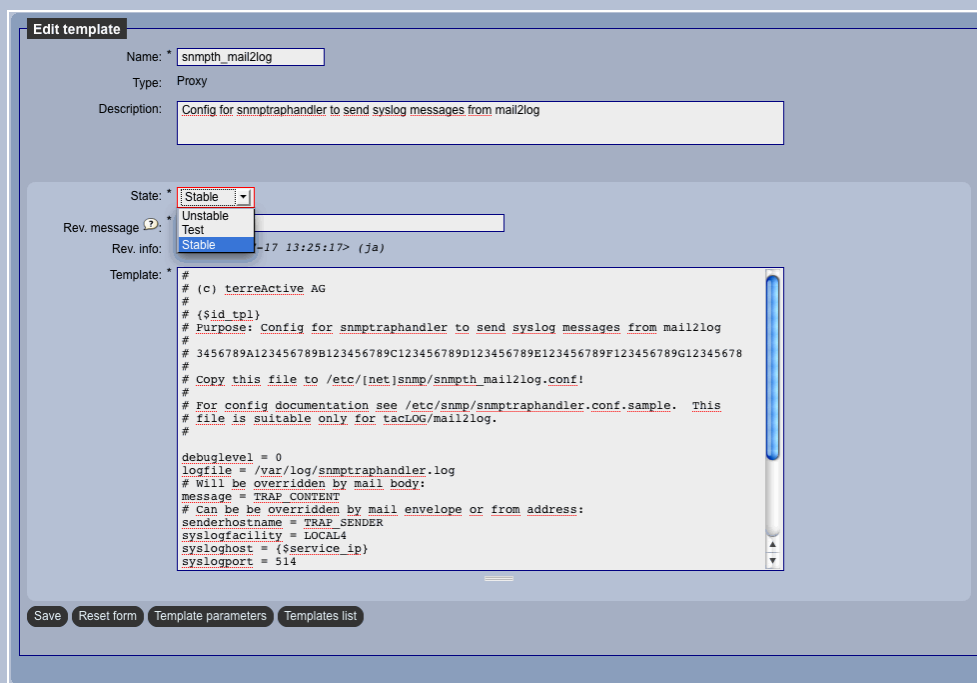

Abbildung 2: Systemkonfiguration durch Zuweisung von Vorlagen

## Web Editor

Die tacLOG Konfigurationsdateien können über den Web-Browser komfortabel editiert werden. Die Konfigurationen werden einzelnen Profilen zugewiesen, somit können Änderungen über mehrere Systeme durchgeführt und getestet werden. Dank der Versionsverwaltung kann jederzeit zu einer gewünschten Version gewechselt werden.

Abbildung 3: Versionsübersicht

Abbildung 4: Webeditor