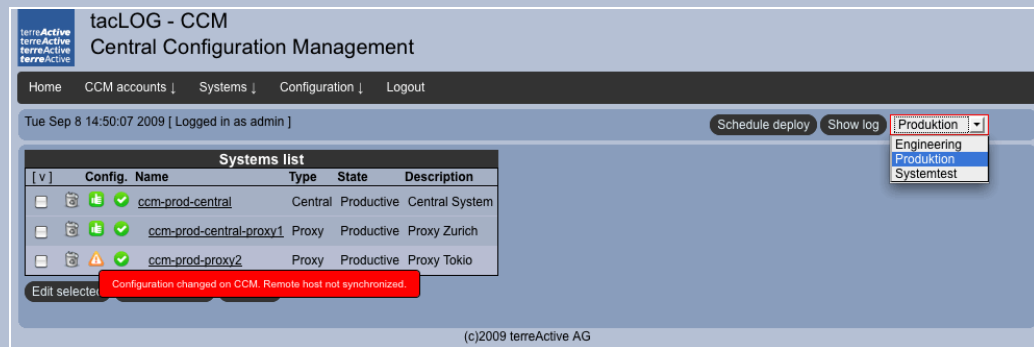

### Zentrale Administration

System-Gruppen können einfach definiert und bearbeitet werden. Somit ist eine Unterteilung in verschiedene Gruppen wie zum Beispiel Engineering, Systemtest und Produktion möglich.

Die Administratoren Gruppen und Rechte werden Zentral definiert und zugeteilt.

Konfigurationen können auf alle gewünschten Systeme automatisiert verteilt und aktiviert werden.

Abbildung 1: Verwaltung von Systemgruppen und Konfigurationsverteilung

Abbildung 2: Systemkonfiguration durch Zuweisung von Vorlagen